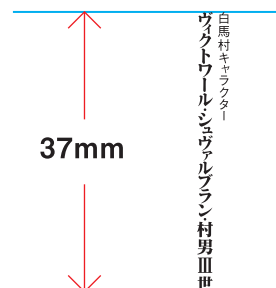

## 白馬村キャラクター ヴィクトワール・シュヴァルブラン・村男Ⅲ世

タテ組 [モノクロ]

※「ヨコ組」の最小表示サイズは、左右35mm以上とします。

※「タテ組」の最小表示サイズは、天地37mm以上とします。

※背景が濃色などで視認性に欠ける場合は、「白抜き」で表現してください。

白馬村キャラクター

ヴィクトワール・シュヴァルブラン・村男Ⅲ世

白馬村キャラクター